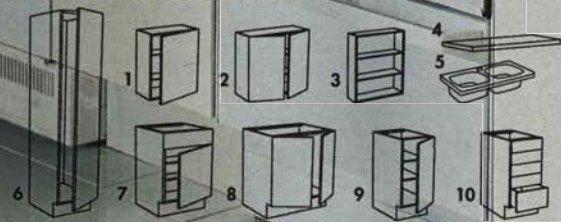

ATLANT inbyggnadsdiskbänk. 1 ho. Rostfritt stål. 76x47 cm 760.-

ATLANT inbyggnadsdiskbänk. 1 ho. Rostfritt stål. Ø 45 cm 610.-

PLUS STOMMAR/VÄGGSKÅP/HÖGSKÅP

Melaminbelagd spånskiva, vj. I priset ingår stomme, dörr, gångjärn.
2 st hyllplan ingår i 1, 2, 3, 7 och 9. Möttan anger höjdxbreddx djup i cm.
Diskbänken är i rostfritt stål!